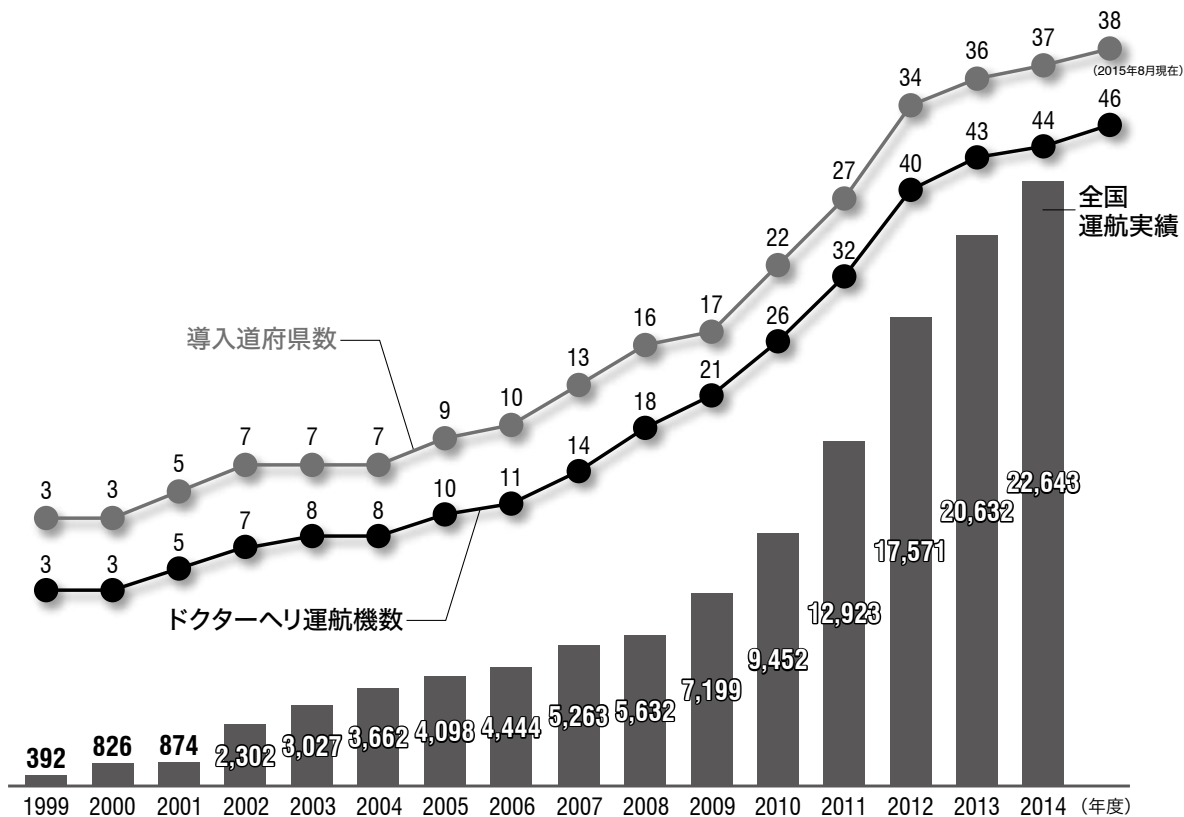

## ■ドクターヘリ配備道府県数、機数、出動件数の推移

## ■ドクターヘリ配備状況

ドクターヘリ配備図(38道府県46機)